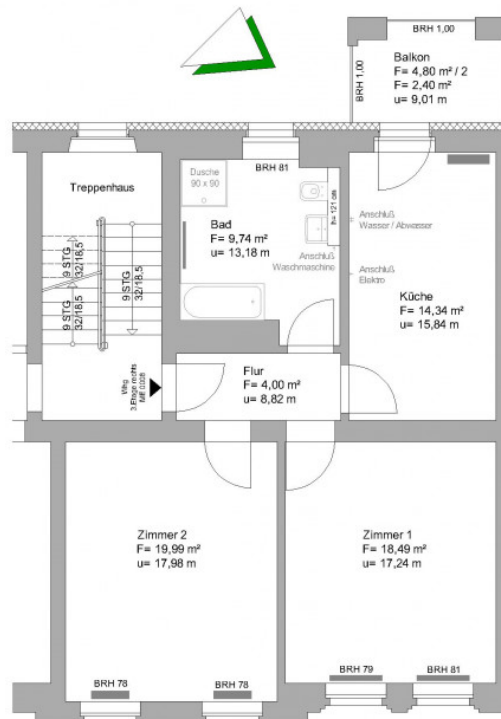

Objektdaten

82/1/8 | Drehnitzstr. 13, 16225 Eberswalde
3. Etage, rechts | 2.0 Räume | 68,96 m²

Raumtabelle - Wohnung 3.Etage rechts ME 0008

Bezeichnung	Fläche in m ²
Zimmer 1	18,49
Zimmer 2	19,99
Küche	14,34
Bad	9,74
Flur	4,00
Balkon 1/2	2,40

Gesamtwohnfläche 68,96

Alle Maße sind am Bau zu prüfen!

2 - Raumwohnung

Drehnitzstraße 13
Grundriss 3.Etage rechts ME 0008
Gesamtwohnfläche: 68,96 m²
M 1:100